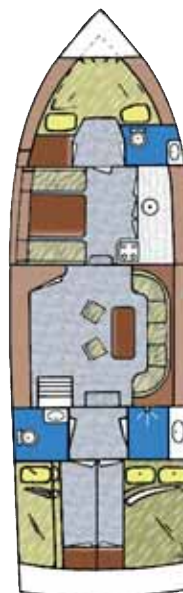

Vacance 1200 - Dolce Vita

6 + 2 Personen

Diese Yacht bietet 6 feste Schlafplätze in 3 Kabinen und 2 umbaubare Schlafplätze in der Dinette. Achtern befindet sich ein Etagenbett und ein Doppelbett.

Ausstattung:

vollständige Pantry mit Kochherd, Einbaudiesel Deutz, Fäkalientank 300 l, 230 V Umformer 1500 W, TV + Video, Stereo-Anlage mit CD-Player, separates Kassetten- oder CD-Radio am Steuerstand, Kühlschrank 110 l, Bug- und Heckstrahlruder, Warmluft- Dieselheizung, separate Dusche mit Waschbecken, 2 x Toilette mit Waschbecken, Echolot + Log, Fahrstandsver-deck komplett schließ- und beheizbar (Grundausrüstung siehe S. 32)

Empfehlung: sehr komfortabel 5 - 6 Personen

Länge	12,20 m
Breite	3,90 m
Tiefgang	1,00 m
Höhe ü. WL.	3,80 m
Stehhöhe	1,95 m

Motor (Diesel)	78 kW (106 PS)
Verbrauch ca.	6 - 7 Liter / Std.
Dieseltank	500 Liter
Wassertank	500 Liter
Strom	12 V + 220 V